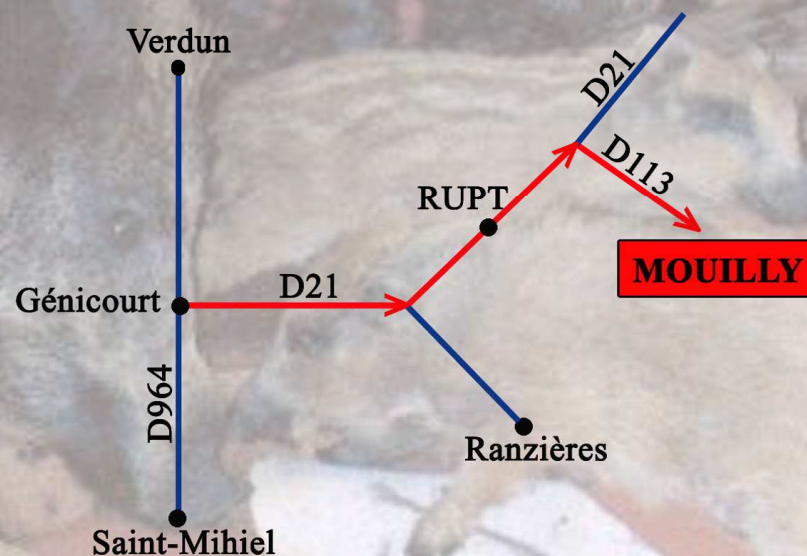

Office de Tourisme
du Val de Meuse

Bernard Noël

Artiste Animalier

Ce taxidermiste vous invite à visiter sa salle d'exposition en accès libre de 8H00 à 12H00 et de 14H00 à 18H00.

Cette présentation met en scène un ensemble de 500 animaux domestiques et sauvages.

Sur rendez-vous, des groupes de 10 personnes maximum peuvent assister à une démonstration du savoir-faire de ce naturaliste.

Pour tous renseignements, contactez :

Bernard NOEL

11, rue de Rupt

55320 Mouilly

Tél - Fax: 03.29.87.69.95

Office de Tourisme du Val de Meuse

55320 Dieue sur Meuse

Tél: 03.29.87.60.75

Fax: 03.29.88.27.86

valdemeuse-dieue@wanadoo.fr