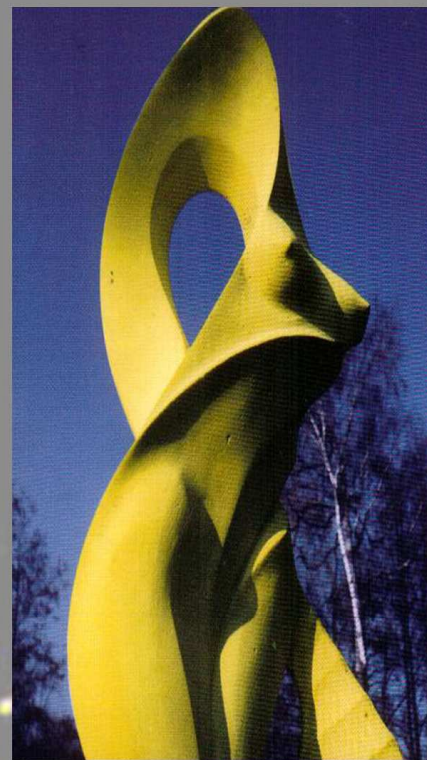

La sirène de l'îlot