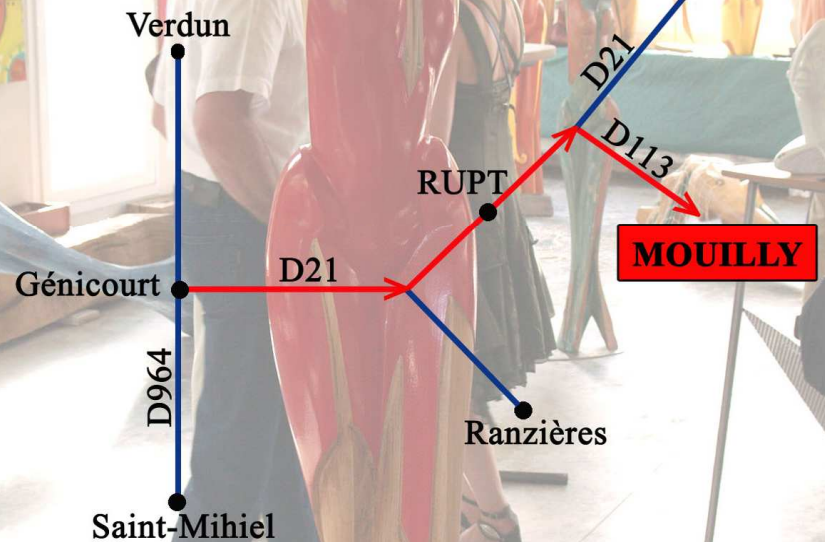

Dans toutes ses sculptures, l'artiste nous fait découvrir l'image qu'il a de sa vision créatrice de la femme et de la sensualité dans les diverses matières utilisées.

A expérimenter : il est très agréable de toucher, caresser ses oeuvres.

Devenez non-voyant pour quelques instants en fermant les yeux, vos doigts caressants, en redécouvrant ces sculptures, vous transmettront une autre vision tactile des oeuvres de Henri Patrick STEIN.

Pharaonne dance