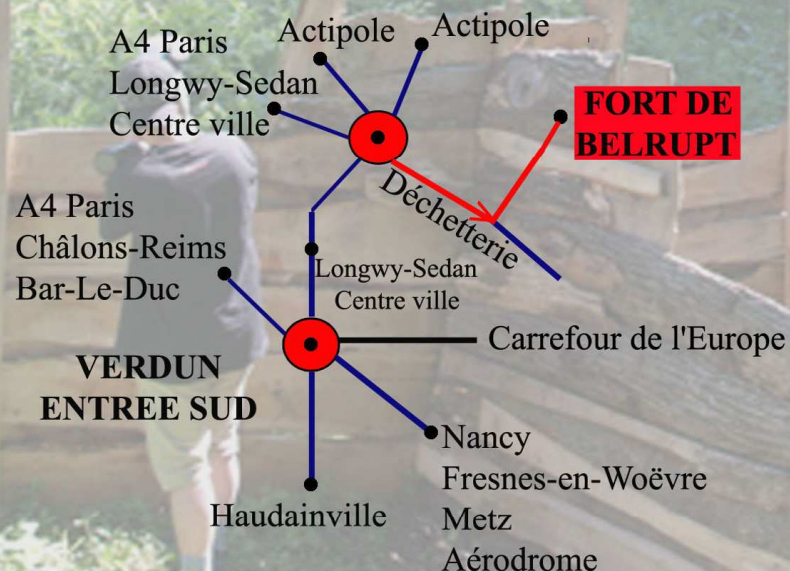

Paintball Belrupt en Verdunois

Découvrez cette activité dans un cadre historique de 14-18 : le fort Corda, de type Serré de Rivières. Cet ouvrage, datant du XIX^{ème} siècle, abrite les différentes constructions réservées aux joueurs. Pour participer, une tenue décontractée suffit. Profitez-en pour visiter le fort : ses galeries, ses fossés et ses murs d'escarpe maçonnés et entourés de remparts.